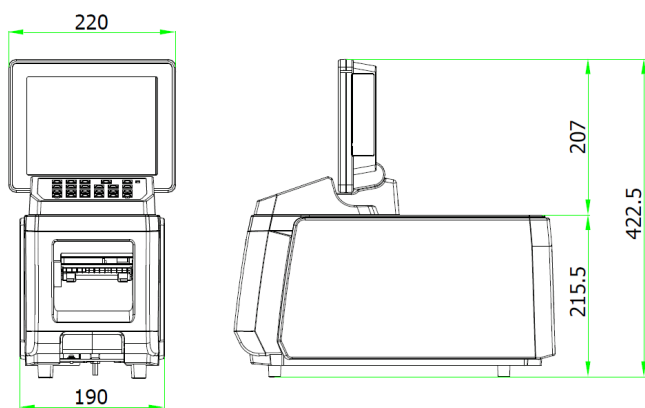

Max. 80 mm x 65m (max rulldiameter
125mm) (DIGI godkänt material)

Minneskapacitet 1 Gb DDR3 ram
8 Gb SD card

Strömförsörjning 230 VAC, 50 Hz
Ansluts till jordat vägguttag

Effektförbrukning 75 W

Interface Ethernet (TCP/IP), USB och RS-
232C

Vi förbehåller oss rätten till ändringar
i sortiment och konstruktion.

Skiss med mått

DIGI DP-5000E LL

Bredd: 220 mm

Höjd: 422,5 mm

Djup: 422,5 mm

Vikt: 10,9 kg

Display: 8,4" TFT färgpekskärm, upplösning
800x600