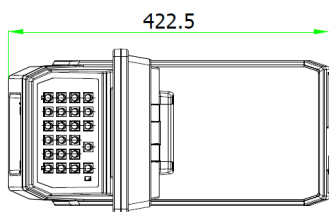

Max. 80 mm x 65m (max rulldiameter
125mm) (DIGI godkänt material)

Minneskapacitet 1 Gb DDR3 ram
8 Gb SD card

Strömförsörjning 230 VAC, 50 Hz
Ansluts till jordat vägguttag

Effektförbrukning 75 W

Interface Ethernet (TCP/IP), USB och RS-
232C

Vi förbehåller oss rätten till ändringar
i sortiment och konstruktion.

Skiss med mått

DIGI DP-5000E LL

Bredd: 220 mm

Höjd: 422,5 mm

Djup: 422,5 mm

Vikt: 10,9 kg

Display: 8,4" TFT färgpekskärm, upplösning
800x600