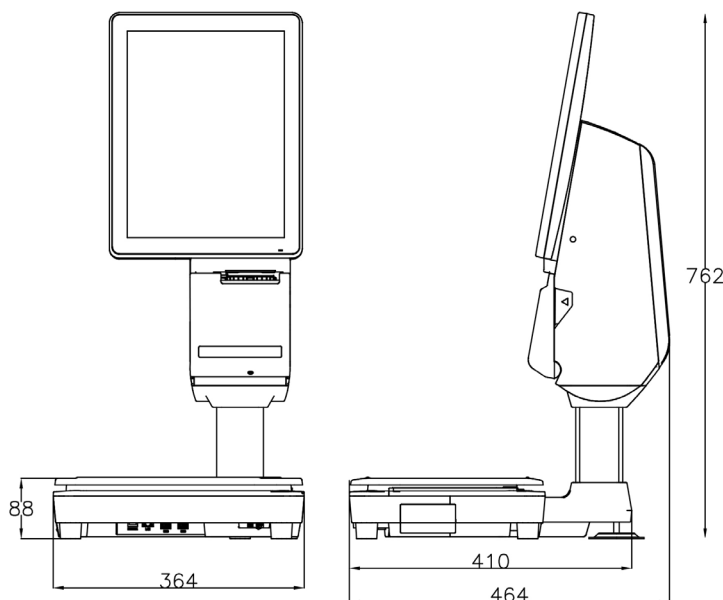

## Selvbetjeningsvekt

Linerless selvbetjeningsvekt fra Digi kobles til vårt egenutviklede ScaleManager program og butikken/kjedens bakromsprogram. All informasjon foregår på norsk som; menyer, brukerstøtte og support.

- Speed ID: automatisk trådløs gjenkjenning av betjening – sparer unødvendig trykking på tastene på vekten
- Linerless etikettering: tilpasser etikettlengden etter informasjonsmengden, slik at man unngår unødvendig tomrom på etiketten
- "Hot-items"-funksjon etter mest solgte varer vises på skjermen
- Vekten leveres med kjedetilpasset logo

### Mål og vekt

**Bredde:** 364 mm  
**Høyde:** 762 mm  
**Dybde:** 464mm  
**Vekt:** 14,9 kg