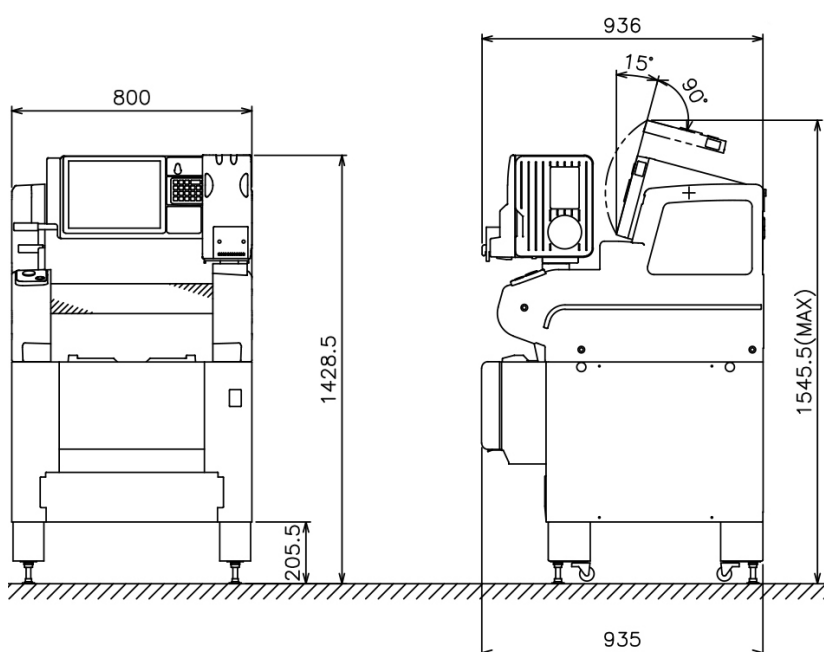

DIGI Pakkemaskin

AW-5600FX er en halvautomatisk pakkemaskin med integrert vekt og prismerker. Prismarkeren er utstyrt med Digi sin unike autocutter, som kutter etikettene i riktig lengde avhengig av tekstmengden. Med sitt spesielle innmatningssystem pakker den varer med eller uten skål. Den store touchskjermen sørger for at maskinen er meget brukervennlig.

- Kompakt og plassbesparende design med integrert vekt fra samme produsent. Pakkemaskinen tar mindre plass enn 1 m²
- Alt håndteres fra fronten på maskinen inklusivt etikett- og filmbytte.
- Enkelt og raskt å bytte film.
- Kan leveres med en ekstra printer for å håndtere f.eks tilbudsoblater.
- Håndterer opprinnelsesmerking direkte på skjerm.
- Klargjort for vårt egenutviklede styringsprogram for PC (ScaleManager).
- Meget høy utskriftskvalitet (300 dpi)

Tekniske spesifikasjoner

Digi AW-5600FX

Utvendige mål

Mål og vekt

Bredde: 800 mm
Høyde: 1428,5 mm
Dybde: 936 mm
Vekt: XX kg

Skjerm:

15 tommer Touch-skjerm

Pakkehastighet

17 pakker/minutt

Skålstørrelse

Lengde: Maks 350 mm, min. 80 mm
Bredde: Maks 230 mm, min. 80 mm
Høyde: Maks 130 mm, min. 10 mm

Innmatingshøyde:

Maks 130 mm

Filmbredde

Maks 500 mm min. 350 mm PVC eller PE-film