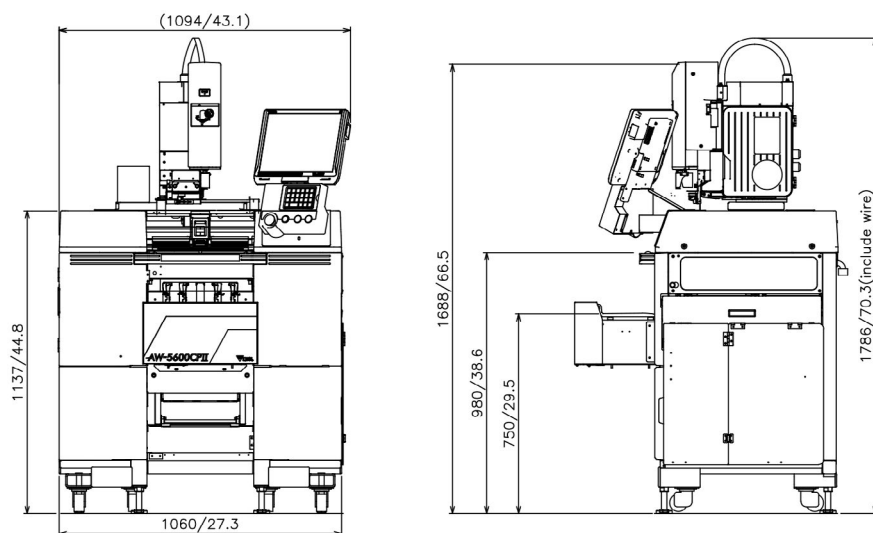

DIGI

Pakkemaskin

AW-5600 CP/AUTO LL helautomatisk pakkemaskin med applikator har integrert vekt og prismerker. Prismerkeren er utstyrt med Digi sin unike autocutter, som kutter etikettene i riktig lengde avhengig av tekstmengden. Maskinen pakker og etiketterer automatisk opptil 30 pakker i minuttet. Den store tydelige berøringsskjermen i farger er enkel å betjene og programmere. AW-5600 CP/AUTO LL pakker med perfekt resultat – både med PE- og PVC-film.

Tekniske spesifikasjoner

Digi AW-5600CP

Utvendige mål

Mål og vekt

Bredde: 1060 mm

Høyde: 1786 mm

Dybde: XX mm

Vekt: XX kg

Skjerm:

15 tommers Touch-skjerm

Pakkehastighet

30 pakker/minutt

Skålstørrelse

Lengde: Maks 350 mm, min. 80 mm

Bredde: Maks 230 mm, min. 80 mm

Høyde: Maks 130 mm, min. 10 mm

Deling:

0-3 kg/1 g og 3-6 kg/2 g

Tilkobling

Standard tilkobling:

Opsjon: