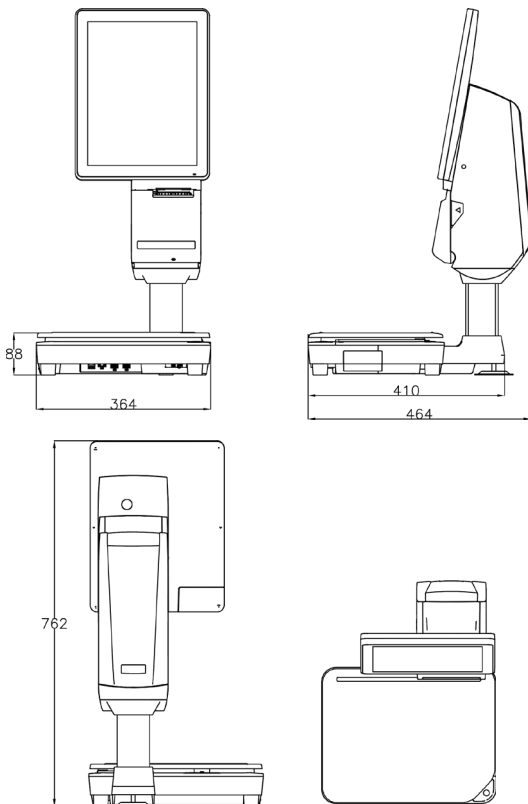

Linerlessmaterial Max. 62 mm x 65m
(max rulldiameter 95 mm) (DIGI godkänt material)

Data som kan tryckas på etiketten

Varunamn
Packdag
Klockslag
Sista förbrukningsdag (bäst före)
Vikt
Kilo- eller styckpris
Slutpris
PLU-nummer
EAN-symbol
Reklammeddelande
Extra texter (t. ex. "kylvara")
Antal
Symbol
Bild/logo
Ursprungsinformation
(född, uppfödd, slakteri, etc.)
QR-koder

Kapacitet 15 kg dual range (0-6 kg/2g, 6-15 kg/5g)

Viktgivare Lastcell

Strömförsörjning 230 VAC, 50Hz

Anslutes till jordat vägguttag

Effektförbrukning 80W max (26W normal)

Interface Ethernet (TCP/IP), USB och RS-232C

Display 15" TFT XGA färgpekskärm, upplösning 768 x 1020

Tillval

E-label

Trådlöst nätverk

a/b/g/n/ac 2.4 och 5Ghz

Vi förbehåller oss rätten till ändringar i sortiment och konstruktion.

Skiss med mått

DIGI SM-6000SSP

Bredd: 364 mm

Höjd: 762 mm

Djup: 464 mm

Vågplatta: 360 (B) x 280 (D) mm

Vikt: 14,9 kg

Operativsystem: Linux

Etiketter

Vi tillhandahåller etiketter som fungerar optimalt med våra vågar och packmaskiner. Vi erbjuder såväl lagerförda standardetiketter som butiksunika och specialdesignade etiketter.