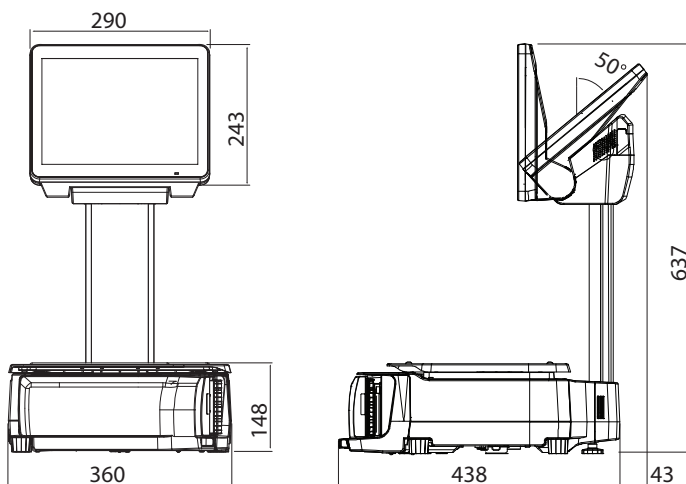

Tekniska specifikationer

Kapacitet 15 kg dual range
(0-6 kg/2g, 6-15 kg/5g)

Viktgivare Lastcell

Display 12,1" WVGA pekskärm, justerbar vinkel

Strömförsörjning 230 VAC, 50Hz

Effektförbrukning 50W

Interface Ethernet 10/100 Base, 4 x USB 2.0, 1 x RJ11

Minneskapacitet 512 GB DDR3-ram
8 GB eMMC

Tryckmetod Thermo, 61 mm bredd,
300 dpi, printhastighet upp till 150 mm/s

Linerlessmaterial Max 62 mm brett, (rull-
diameter 95 mm) (DIGI godkänt material)

Data som kan tryckas på etiketten

Vi förbehåller oss rätten till ändringar
i sortiment och konstruktion.

Skiss med mått

DIGI SM-5300xSSP

Bredd: 360 mm

Höjd: 637 mm

Djup: 481 mm

Vågplatta: 355 (B) x 283 (D) mm

Vikt: 13,3 kg