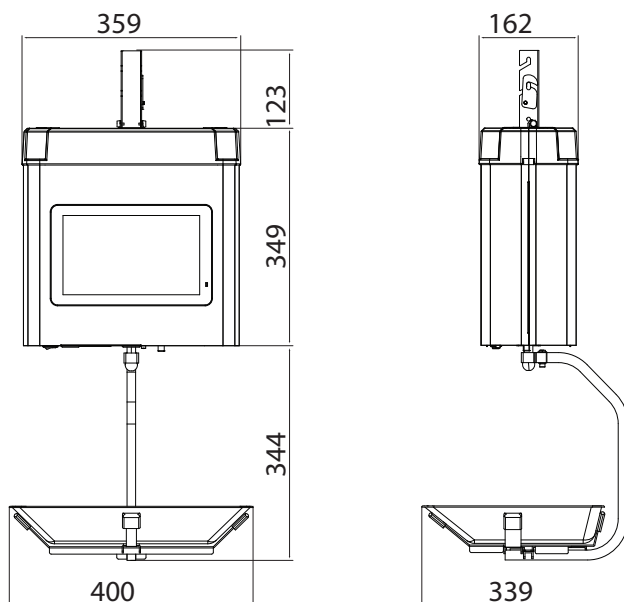

Skiss med mått

DIGI SM-5300xHLL

Bredd: 400 mm

Höjd: 816 mm

Djup: 339 mm

Vikt: 14,0 kg

Operativsystem: Linux

Etiketter