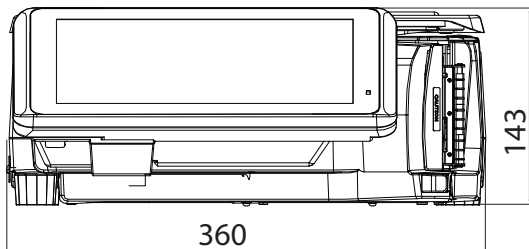

Tekniska specifikationer

Kapacitet 15 kg dual range (0-6 kg/2g, 6-15 kg/5g)

Viktgivare Lastcell

Display 10,1" WVGA pekskärm, justerbar vinkel

Strömförsörjning 230 VAC, 50Hz

Effektförbrukning 50W

Interface Ethernet 10/100 Base, 4 x USB 2.0, 1 x RJ11

Minneskapacitet 512 GB DDR3-ram
8 GB eMMC

Tryckmetod Thermo, 61 mm bredd, 300 dpi, printhastighet upp till 150 mm/s

Linerlessmaterial Max 62 mm brett, (rull-diameter 95 mm) (DIGI godkänt material)

Data som kan tryckas på etiketten

Antal
Bild/logo
EAN-symbol
Extra texter (t ex "kylvara")
Kilo- eller styckpris
Klockslag
Packdag
PLU-nummer
Reklammeddelande
Sista förbrukningsdag (bäst före)
Slutpris
Symbol
Ursprungsinformation (född, uppfödd, slakteri etc.)
Varunamn
Vikt

Data, lagrade på PLU

Antal, 4 siffror
Bild/logo
Bäst före Antal dagar, 3 siffror
EAN-Nummer, 6 siffror
Extra texter (t. ex. "kylvara")
Extrapris, 6 siffror
Kilo-/styckpris, 6-siffror
Packdag dag-mån-år
Packtid tim-min
PLU-Nummer, 6 siffror
Sistaförbr. Antal dagar, 3 siffror
Tara, 4 siffror
Ursprung
Varunamn, 10 olika textstorlekar

Vi förbehåller oss rätten till ändringar i sortiment och konstruktion.

Skiss med mått

DIGI SM-5300xBSS

Bredd: 360 mm

Höjd: 143 mm

Djup: 472 mm

Vågplatta: 355 (B) x 283 (D) mm

Vikt: 10,7 kg

Operativsystem: Linux

Etiketter

Vi tillhandahåller etiketter som fungerar optimalt med våra vågar och packmaskiner. Vi erbjuder såväl lagerförda standardetiketter som butiksunika och specialdesignade etiketter.

DIGI

DIGI ett av världens starkaste varumärke inom butiksvågar, packmaskiner och printrar. Genom vår långa erfarenhet inom vägning och packning ger vi er den lösningen som passar bäst efter era behov.