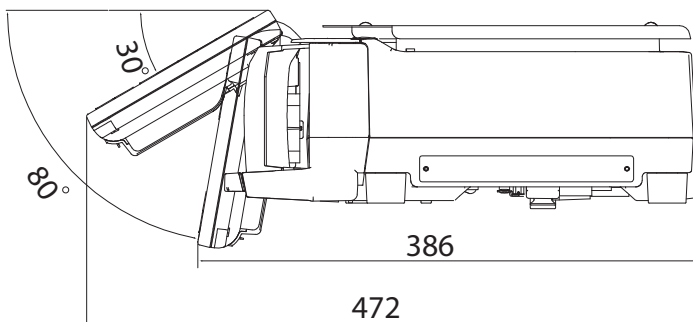

Tekniska specifikationer

Kapacitet 15 kg dual range (0-6 kg/2g, 6-15 kg/5g)

Viktgivare Lastcell

Display 10,1" WVGA pekskärm, justerbar vinkel

Strömförsörjning 230 VAC, 50Hz

Effektförbrukning 50W

Interface Ethernet 10/100 Base, 4 x USB 2.0, 1 x RJ11

Minneskapacitet 512 GB DDR3-ram
8 GB eMMC

Tryckmetod Thermo, 61 mm bredd, 300 dpi, printhastighet upp till 150 mm/s

Linerlessmaterial Max 62 mm brett, (rull-diameter 95 mm) (DIGI godkänt material)

Data som kan tryckas på etiketten

Antal
Bild/logo
EAN-symbol
Extra texter (t ex "kylvara")
Kilo- eller styckpris
Klockslag
Packdag
PLU-nummer
Reklammeddelande
Sista förbrukningsdag (bäst före)
Slutpris
Symbol
Ursprungsinformation (född, uppfödd, slakteri etc.)
Varunamn
Vikt

Data, lagrade på PLU

Antal, 4 siffror
Bild/logo
Bäst före Antal dagar, 3 siffror
EAN-Nummer, 6 siffror
Extra texter (t. ex. "kylvara")
Extrapris, 6 siffror
Kilo-/styckpris, 6-siffror
Packdag dag-mån-år
Packtid tim-min
PLU-Nummer, 6 siffror
Sistaförbr. Antal dagar, 3 siffror
Tara, 4 siffror
Ursprung
Varunamn, 10 olika textstorlekar

Vi förbehåller oss rätten till ändringar i sortiment och konstruktion.

Skiss med mått

DIGI SM-5300xBSS

Bredd: 360 mm

Höjd: 143 mm

Djup: 472 mm

Vågplatta: 355 (B) x 283 (D) mm

Vikt: 10,7 kg

Operativsystem: Linux

Etiketter

Vi tillhandahåller etiketter som fungerar optimalt med våra vågar och packmaskiner. Vi erbjuder såväl lagerförda standardetiketter som butiksunika och specialdesignade etiketter.

DIGI

DIGI ett av världens starkaste varumärke inom butiksvågar, packmaskiner och printrar. Genom vår långa erfarenhet inom vägning och packning ger vi er den lösningen som passar bäst efter era behov.