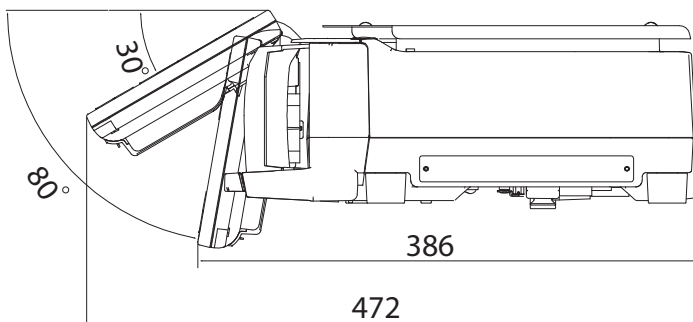

Tekniska specifikationer

Kapacitet 15 kg dual range (0-6 kg/2g, 6-15 kg/5g)

Viktgivare Lastcell

Display 10,1" WVGA pekskärm, justerbar vinkel

Strömförsörjning 230 VAC, 50Hz

Effektförbrukning 50W

Interface Ethernet 10/100 Base, 4 x USB 2.0, 1 x RJ11

Minneskapacitet 512 GB DDR3-ram
8 GB eMMC

Tryckmetod Thermo, 61 mm bredd, 300 dpi, printhastighet upp till 150 mm/s

Linerlessmaterial Max 62 mm brett, (rull-diameter 95 mm) (DIGI godkänt material)

Data som kan tryckas på etiketten

Vi förbehåller oss rätten till ändringar i sortiment och konstruktion.

Skiss med mått

DIGI SM-5300xBLL

Bredd: 360 mm

Höjd: 143 mm

Djup: 472 mm

Vågplatta: 355 (B) x 283 (D) mm

Vikt: 10,7 kg