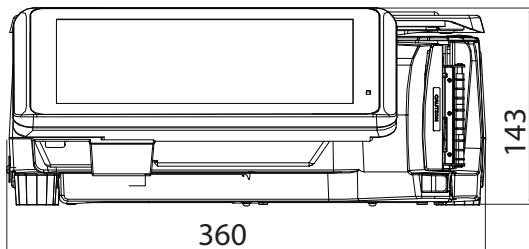

Tekniska specifikationer

Kapacitet 15 kg dual range (0-6 kg/2g, 6-15 kg/5g)

Viktgivare Lastcell

Display 10,1" WVGA pekskärm, justerbar vinkel

Strömförsörjning 230 VAC, 50Hz

Effektförbrukning 50W

Interface Ethernet 10/100 Base, 4 x USB 2.0, 1 x RJ11

Minneskapacitet 512 GB DDR3-ram
8 GB eMMC

Tryckmetod Thermo, 61 mm bredd, 300 dpi, printhastighet upp till 150 mm/s

Linerlessmaterial Max 62 mm brett, (rull-diameter 95 mm) (DIGI godkänt material)

Data som kan tryckas på etiketten

Vi förbehåller oss rätten till ändringar i sortiment och konstruktion.

Skiss med mått

DIGI SM-5300xBLL

Bredd: 360 mm

Höjd: 143 mm

Djup: 472 mm

Vågplatta: 355 (B) x 283 (D) mm

Vikt: 10,7 kg