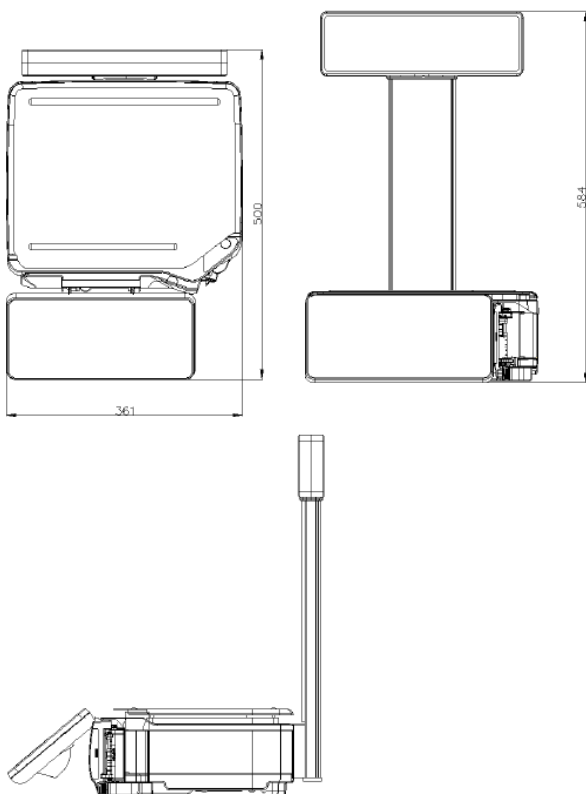

Tekniska specifikationer

Kapacitet 15 kg dual range (0-6 kg/2g, 6-15 kg/5g)

Viktgivare Lastcell

Display

Kunddisplay

Tara 4 siffror

Vikt 5 siffror

Kg/pris 6 siffror

Linerlessmaterial Max 60 mm brett, (rull-diameter 95 mm) (DIGI godkänt material)

Data som kan tryckas på etiketten

Antal

Bild/logo

EAN-symbol

Extra texter (t. ex. "kylvara")

Kilo- eller styckpris

Klockslag

Varunamn, 10 olika textstorlekar

Vi förbehåller oss rätten till ändringar i sortiment och konstruktion.

Skiss med mått

DIGI SM-120PLL

Bredd: 361 mm

Höjd: 584 mm

Djup: 500 mm

Vågplatta: 356 (B) x 283 (D) mm