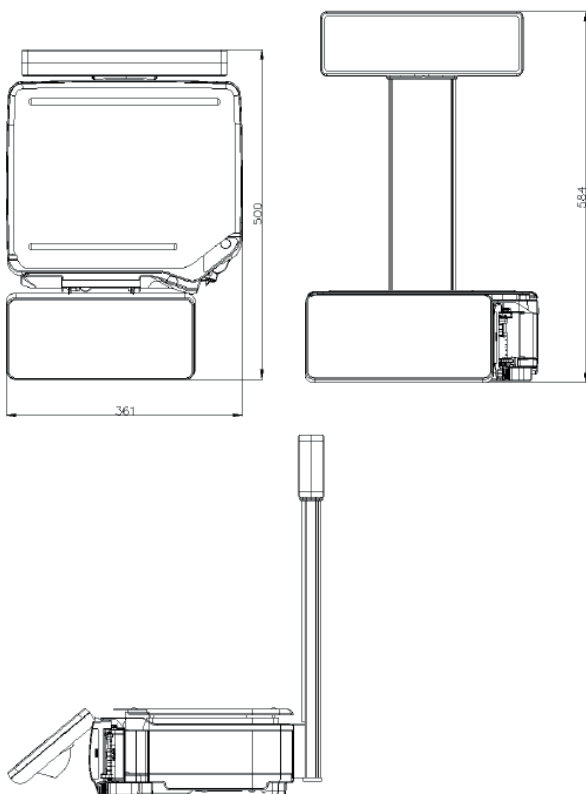

## DIGI SM-120P

**Bredd:** 361 mm

**Höjd:** 584 mm

**Djup:** 500 mm

**Vågplatta:** 356 (B) x 283 (D) mm

**Vikt:** 12,9 kg