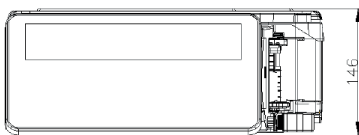

Tara, 4 siffror

Ursprung

Varunamn, 10 olika textstorlekar

Vi förbehåller oss rätten till ändringar i sortiment och konstruktion.

Skiss med mått

DIGI SM-120BLL

Bredd: 361 mm

Höjd: 146 mm