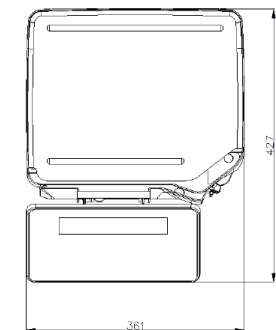

Etiketter Linerless

Max 58mm x 65mm, rulldiameter 105mm (DIGI godkänt material)

Tillval W-lan(trådlöst nätverk)

Data som kan tryckas på etiketten

Antal

Bild/logo

EAN-symbol

Extra texter (t. ex. "kylvara")

Tara, 4 siffror

Ursprung

Varunamn, 10 olika textstorlekar

Vi förbehåller oss rätten till ändringar i sortiment och konstruktion.

Skiss med mått

DIGI SM-120BLL

Bredd: 361 mm

Höjd: 146 mm

Djup: 472 mm

Vågplatta: 356 (B) x 283 (D) mm

Vikt: 11,4 kg

Etiketter

Vi tillhandahåller etiketter som fungerar optimalt med våra vågar och packmaskiner. Vi erbjuder såväl lagerförda standardetiketter som butiksunika och specialdesignade etiketter.