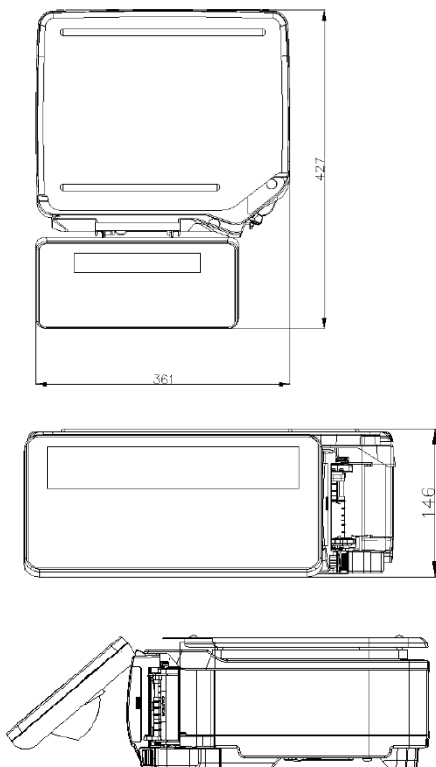

Tekniska specifikationer

Kapacitet 15 kg dual range (0-6 kg/2g, 6-15 kg/5g)

Viktgivare Lastcell

Display

Tara 4 siffror

Vikt 5 siffror

Kg/pris 6 siffror

Pris 7 siffror

Linerlessmaterial Max 60 mm brett, (rull-diameter 95 mm) (DIGI godkänt material)

Data som kan tryckas på etiketten

Antal

Bild/logo

EAN-symbol

Extra texter (t. ex. "kylvara")

Kilo- eller styckpris

Klockslag

Varunamn, 10 olika textstorlekar

Vi förbehåller oss rätten till ändringar i sortiment och konstruktion.

Skiss med mått

DIGI SM-120BLL

Bredd: 361 mm

Höjd: 146 mm

Djup: 427 mm

Vågplatta: 356 (B) x 283 (D) mm