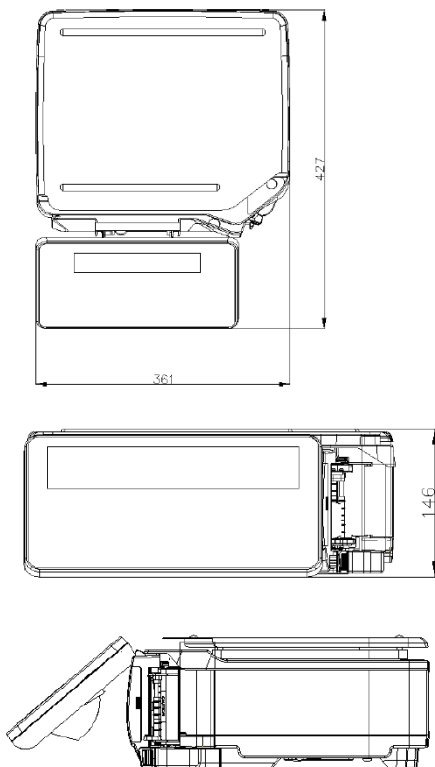

# Tekniska specifikationer

**Kapacitet** 15 kg dual range (0-6 kg/2g, 6-15 kg/5g)

**Viktgivare** Lastcell

**Display**

Tara 4 siffror

Vikt 5 siffror

Kg/pris 6 siffror

Pris 7 siffror

**Etiketter** Max. 60x220 (standard 60x75)

**Data som kan tryckas på etiketten**

Antal

Bild/logo

EAN-symbol

Extra texter (t. ex. "kylvara")

Kilo- eller styckpris

Klockslag

## Skiss med mått

## DIGI SM-120B

**Bredd:** 361 mm

**Höjd:** 146 mm

**Djup:** 283 mm

**Vågplatta:** 356 (B) x 283 (D) mm

**Vikt:** 11,4 kg