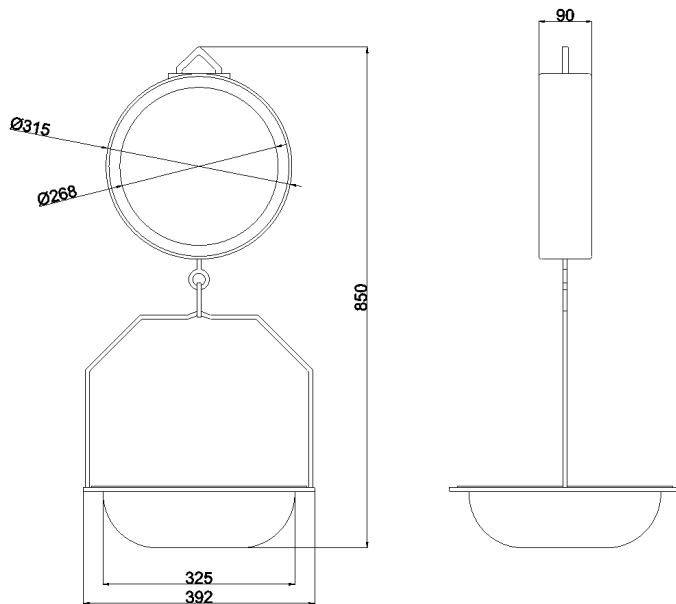

- Stor och tydlig indikator.
- Oberonde av el.
- 10 kg kapacitet.
- Stor vågskål i rostfritt stål.

Vad

H200 är en mekanisk hängvåg.

Vem

Enkel våg för butikens kunder när de ska väga varor i butik.

Var

En våg som inte kräver el eller batterier för drift, kan hängas i text frukt och gröntavdelning.

Tekniska specifikationer

Kapacitet

10 kg /20 g

Tillbehör

Kedja för upphängning

Vi förbehåller oss rätten till ändringar
i sortiment och konstruktion.

Skiss med mått

DIGI H200

Bredd: 392 mm

Höjd: 850 mm

Djup: 392 mm

Storlek vågskål: Diameter 325 mm

Indikatorklocka: Diameter 268 mm

Vikt: 3,75 kg

DIGI

DIGI ett av världens starkaste varumärke inom butiksvågar, packmaskiner och printrar. Genom vår långa erfarenhet inom vägning och packning ger vi er den lösningen som passar bäst efter era behov.