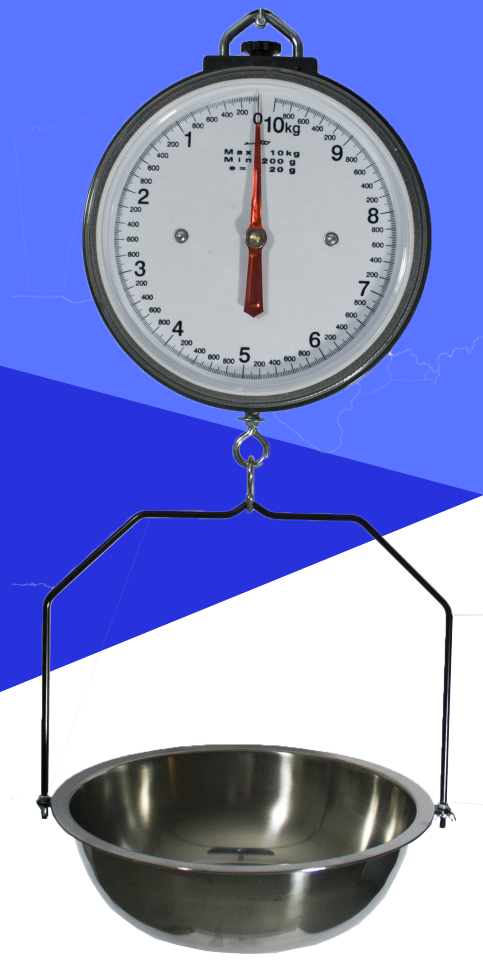

DIGI H200

Kontrollvåg

H-200 är en mekanisk hängvåg. Den passar utmärkt som kundvåg i frukt- och gröntavdelningen i en butik.

Viktindikeringen syns från båda sidor av vågen. Den stora tydliga indikatorn gör det lätt att läsa av vikten. Vågskålen i rostfritt är lätt att hålla ren.

- Stor och tydlig indikator.
- Oberonde av el.
- 10 kg kapacitet.
- Stor vågskål i rostfritt stål.

Vad

H200 är en mekanisk hängvåg.

Vem

Enkel våg för butikens kunder när de ska väga varor i butik.

Var

En våg som inte kräver el eller batterier för drift, kan hängas i text frukt och gröntavdelning.

Tekniska specifikationer

Kapacitet

10 kg /20 g

Tillbehör

Kedja för upphängning

Vi förbehåller oss rätten till ändringar
i sortiment och konstruktion.

Skiss med mått

DIGI H200

Bredd: 392 mm

Höjd: 850 mm

Djup: 392 mm

Storlek vågskål: Diameter 325 mm

Indikatorklocka: Diameter 268 mm

Vikt: 3,75 kg

DIGI

DIGI ett av världens starkaste varumärke inom butiksvågar, packmaskiner och printrar. Genom vår långa erfarenhet inom vägning och packning ger vi er den lösningen som passar bäst efter era behov.