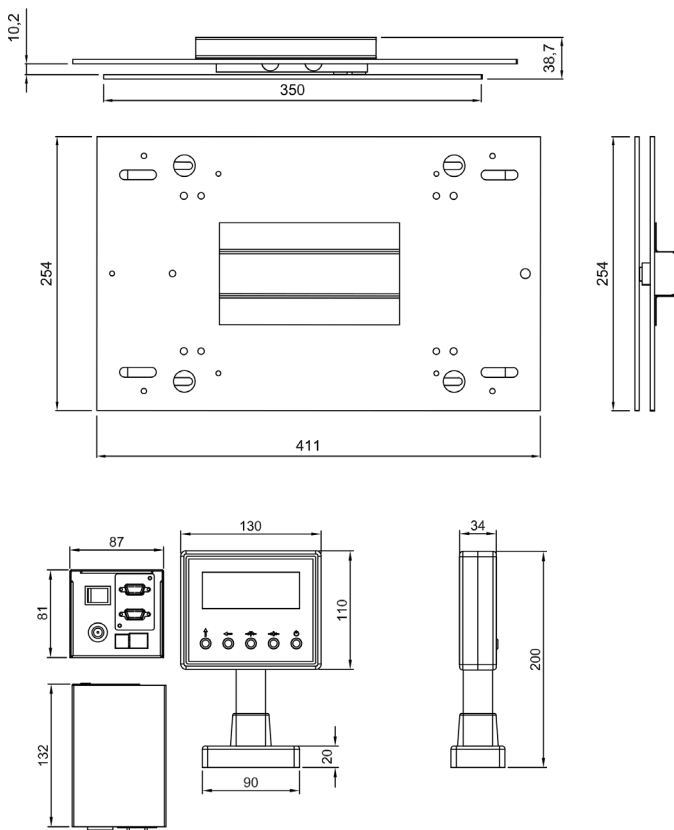

Tekniska specifikationer

Kapacitet

15 kg multirange
(0-6 kg/ 2 g 6-15 kg/5 kg)

Viktgivare

Lastcell

Interface

RS-232C för koppling till kassaregister och butiksdatabas. Protokoll finns för de ledande registren/butiksdatabasystemen.

Levereras med 2m kommunikations kabel med 9 polig D-sub kontakt.

Display

Vikt, 5 siffror
Mått: 130 (B) x 34 (D) x 200 (H) mm
Displaykabel längd: 5 m

Strömförsörjning

12 V DC via nätadapter

Effektförbrukning

6 W

Vi förbehåller oss rätten till ändringar i sortiment och konstruktion.

Skiss med mått

DIGI DS-983RB

Mått elektronikenhet

Bredd: 85 mm
Höjd: 81 mm
Djup: 132 mm

Mått lastbärare

Bredd: 254 mm
Höjd: 37 mm
Djup: 411 mm

Nettovikt
Vikt: 8,2 kg

DIGI

DIGI ett av världens starkaste varumärke inom butiksvågar, packmaskiner och printrar. Genom vår långa erfarenhet inom vägning och packning ger vi er den lösningen som passar bäst efter era behov.