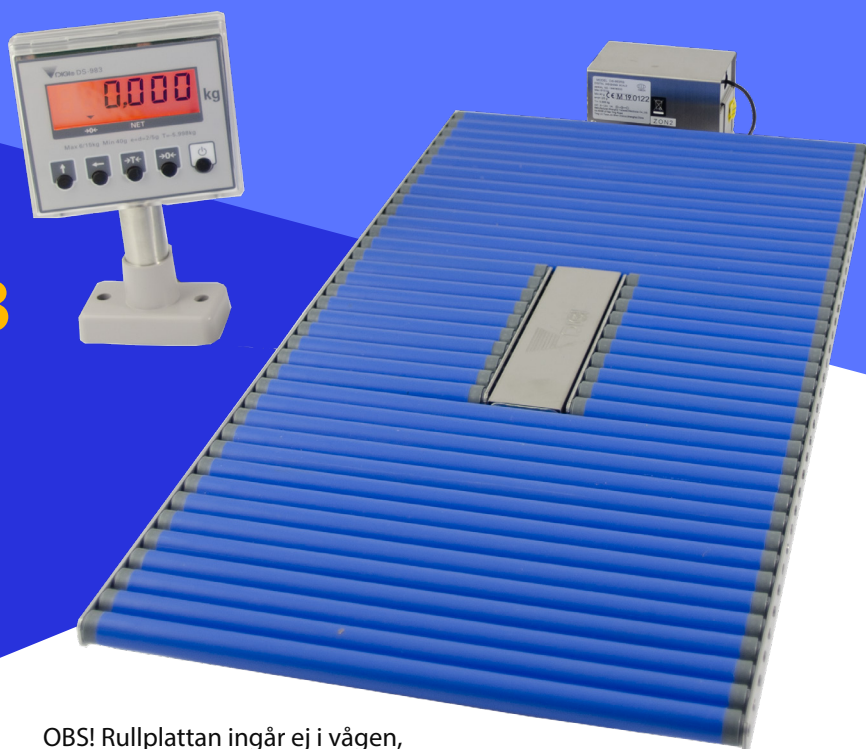

### Kassavåg för inbyggnad i disk

OBS! Rullplattan ingår ej i vågen,  
levereras av kassadiskleverantör.

DS-983RB är en kassavåg i modulärt utförande för att passa olika typer av applikationer. DS-983RB har en display med stora tydliga siffror.

Den snabba stabiliseringstiden gör att vägningen i kassan går snabbt. Som standard är DS-983C utrustad med RS-232 interface för koppling till kassaregister och butiksdatasystem, med kommunikationsprotokoll för de flesta kassaregister/system.

- Snabb stabiliseringstid ger snabb hantering i kassan.
- Bra kapacitet och hög noggrannhet med multirangefunktion.
- Tydlig LCD-display med stora siffror.
- Enkel mjukvarukonfigurering.
- Protokollstöd för de flesta kassaregister/system.
- DS-983RB lågprofils rullvåg för inbyggnad i kassalinjen.
- OPOS driver.
- Då vågen består av flera moduler är den lätt att placera i olika disklösningar.
- DS-983C har 15 kg kapacitet med multirange 0-6kg (2g) 6-15 kg (5g).

## Display

Vikt, 5 siffror  
Mått: 130 (B) x 34 (D) x 200 (H) mm  
Displaykabel längd: 5 m