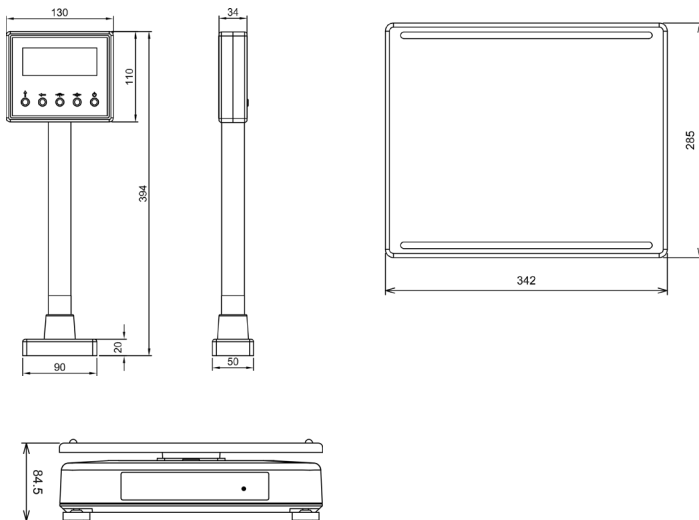

Tekniska specifikationer

Kapacitet

15 kg multirange
(0-6 kg/ 2 g 6-15 kg/5 kg)

Viktgivare

Lastcell

Interface

RS-232C för koppling till kassaregister och butiksdata. Protokoll finns för de ledande registren/butiksdatsystemen.

Levereras med 2m kommunikations kabel med 9 polig D-sub kontakt.

Display

Vikt, 5 siffror,
Mått: 130 (B) x 34 (D) x 394 (H) mm
Displaykabel längd:1.6 m

Strömförsörjning

12 V DC via nätadapter

Effektförbrukning

6 W

Vi förbehåller oss rätten till ändringar i sortiment och konstruktion.

Skiss med mått

DIGI DS-983C

Mått lastbärare

Bredd: 285 mm

Höjd: 85 mm

Djup: 342 mm

Vikt: 4,1 kg

DIGI

DIGI ett av världens starkaste varumärke inom butiksvågar, packmaskiner och printrar. Genom vår långa erfarenhet inom vägning och packning ger vi er den lösningen som passar bäst efter era behov.