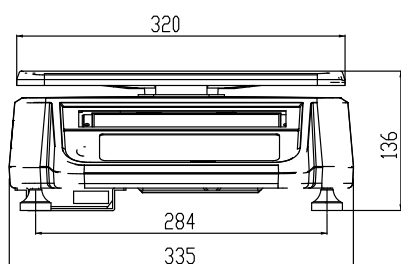

0.12 W

Vi förbehåller oss rätten till ändringar
i sortiment och konstruktion.

Skiss med mått

DIGI DS-782B BT

Material: Rostfritt stål

Bredd: 335 mm

Höjd: 136 mm

Djup: 350 mm