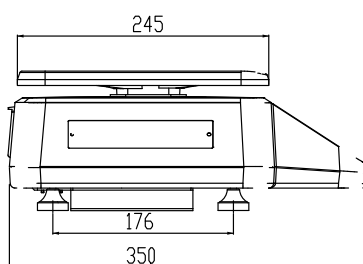

0.12 W

Vi förbehåller oss rätten till ändringar
i sortiment och konstruktion.

Skiss med mått

DIGI DS-782B BT

Material: Rostfritt stål

Bredd: 335 mm

Höjd: 136 mm

Djup: 350 mm