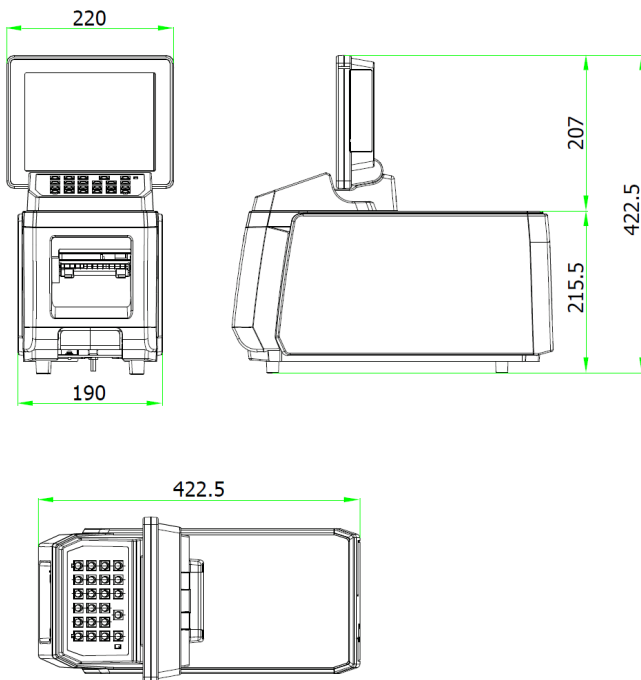

## DIGI DP-5500E LL

**Bredd:** 220 mm

**Höjd:** 422,5 mm

**Djup:** 422,5 mm

**Vikt:** 10,9 kg

**Display:** 8,4" TFT färgpekskärm, upplösning  
800x600