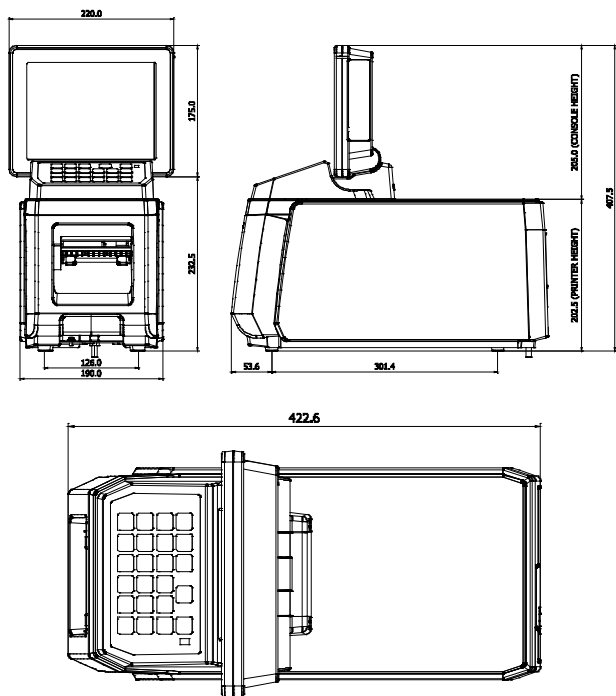

Var

I beredningsrum eller i anknypning till deli eller bageri för egen märkning av varor.

Tekniska specifikationer

Tryckmetod Thermo, 80 mm termohuvud

Etiketter

Max. 80 x 350 mm
(max rulldiameter 125 mm, 40 mm bobin)
Min. 40 x 28 mm
60 x 55 mm, 750 st/rulle
60 x 75 mm, 500 st/rulle
För andra storlekar kontakta vår produktavdelning.

Vi förbehåller oss rätten till ändringar i sortiment och konstruktion.

Skiss med mått

DIGI DP-5000E

Bredd: 220 mm

Höjd: 422,6 mm

Djup: 407,5 mm

Vikt: 10,8 kg

Operatörsdisplay: 8.4" TFT Peksärm, justerbar vinkel, roterbar