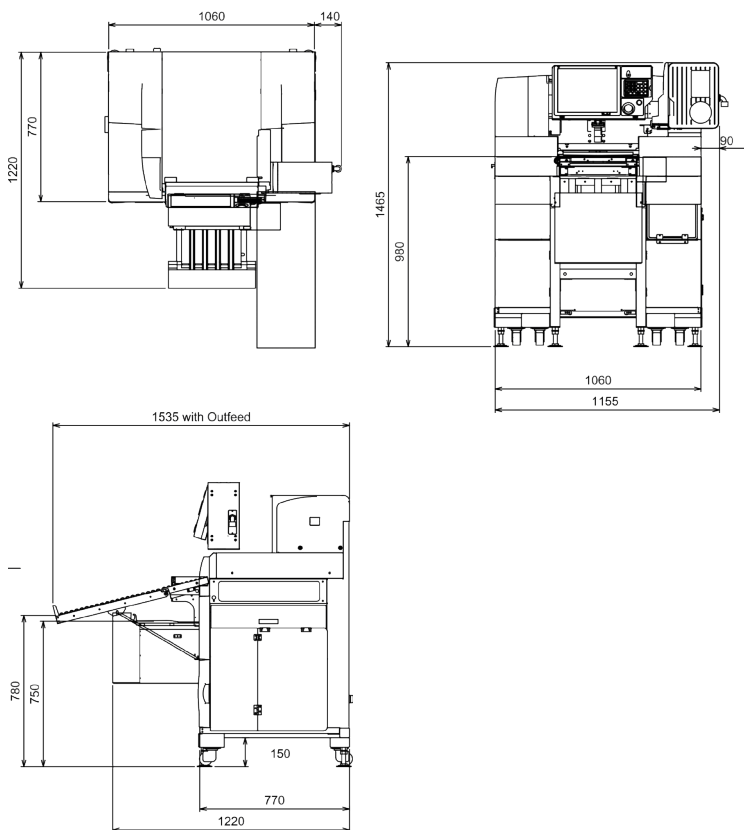

Tekniska specifikationer

Packningskapacitet 40g - 5 kg (vägning 15:36) 36 paket/minut

Trågstorlekar

Längd - Max 380 mm, min 130 mm

Bredd - Max 254 mm, min 80 mm

Höjd - Max 130 mm, min 10 mm

Maxmått kan ej utnyttjas samtidigt.

Etiketter Bredd 40-80mm höjd 40-105 mm Standard 60x75 mm 2.000 st/rulle.

För andra etikettstorlekar, kontakta vår kundtjänst.

Data som kan tryckas på etiketten

Antal

Bild/logo

EAN-symbol

Extra texter (t ex "kylvara")

Tara, 4 siffror

Ursprung

Varunamn, 10 olika textstorlekar

Vi förbehåller oss rätten till ändringar i sortiment och konstruktion.

Skiss med mått

DIGI AW5600-AT II

Bredd: 1150 mm

Höjd: 1465 mm

Djup: 1535 mm

Vikt: 400 kg

Skärm: 15" TFT färgskärm med pekskärm

Etiketter

Vi tillhandahåller etiketter som fungerar optimalt med våra vågar och packmaskiner. Vi erbjuder såväl lagerförda standardetiketter som butiksunika och specialdesignade etiketter.