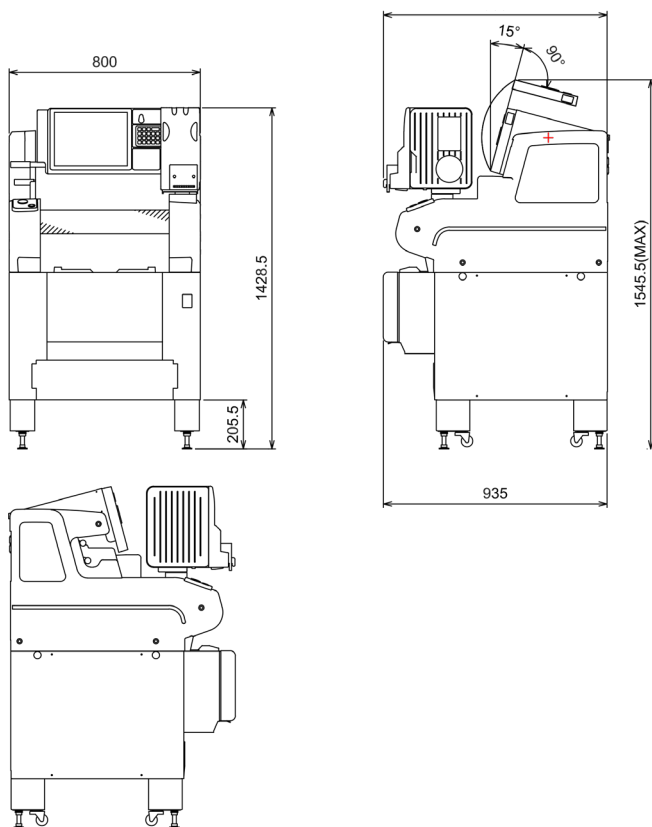

Var

I beredningsrum eller i anknäring till chark, deli eller fruktavdelning för egen paketering av varor.

Tekniska specifikationer

Packningskapacitet

40g -5 kg (vägning 15 kg)

17 paket/minut

Trågstorlekar

Längd - Max 350 mm, min 80 mm

Packtid tim-min

PLU-Nummer, 6 siffror

Sistaförbr. Antal dagar, 3 siffror

Tara, 4 siffror

Ursprung

Varunamn, 10 olika textstorlekar

Vi förbehåller oss rätten till ändringar i sortiment och konstruktion.

Skiss med mått

DIGI AW-FX II LL

Bredd: 800 mm (dubbelprinter 1021 mm)

Höjd: 1545 mm

Djup: 935 mm

Vikt: 250 kg

Skärm: 15" TFT färgskärm med pekskärm

Etiketter

Vi tillhandahåller etiketter som fungerar optimalt med våra vågar och packmaskiner. Vi erbjuder såväl lagerförda standardetiketter som butiksunika och specialdesignade etiketter.