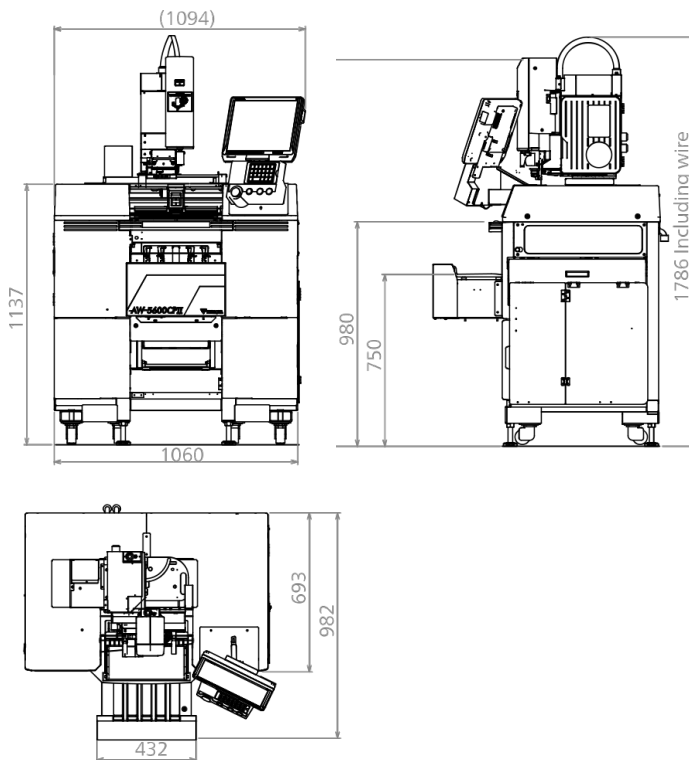

Tekniska specifikationer

Packningskapacitet

40g -5 kg (vägning 15 kg)
30 paket/minut

Trågstorlekar

Längd - Max 350 mm, min 130 mm
Bredd - Max 230 mm, min 80 mm
Höjd - Max 130 mm, min 10 mm
Maxmått kan ej utnyttjas samtidigt.

Filmbredd 300 - 500 mm, PVC eller PE-film för maskinpacketering

Nätanslutning 230 VAC 1-fas 50Hz, 1.8 kW

Batteribackup Minne

Urladdningstid 30 dygn

Tryckmetod Thermo, 80 mm termohuvud

Etikettstorlek Max. 40-80mm x 28-105 mm

Tillval Dubbelprinter, butiksdatabas

Data som kan tryckas på etiketten

Antal
Bild/logo
EAN-symbol
Extra texter (t ex "kylvara")
Kilo- eller styckpris
Klockslag
Packdag
PLU-nummer
Reklammeddelande
Sista förbrukningsdag (bäst före)
Slutpris
Symbol
Ursprungsinformation (född, uppfödd, slakteri etc.)
Varunamn
Vikt

Data, lagrade på PLU

Antal, 4 siffror
Bild/logo
Bäst före Antal dagar, 3 siffror
EAN-Nummer, 6 siffror
Extra texter (t. ex. "kylvara")
Extrapris, 6 siffror
Kilo-/styckpris, 6-siffror
Packdag dag-mån-år
Packtid tim-min
PLU-Nummer, 6 siffror
Sistaförbr. Antal dagar, 3 siffror
Tara, 4 siffror
Ursprung
Varunamn, 10 olika textstorlekar

Vi förbehåller oss rätten till ändringar i sortiment och konstruktion.

Skiss med mått

DIGI AW5600-CP/AUTO II

Bredd: 1094 mm

Höjd: 1786 mm

Djup: 982 mm

Vikt: 360 kg

Skärm: 15" TFT färgskärm med pekskärm

Etiketter

Vi tillhandahåller etiketter som fungerar optimalt med våra vågar och packmaskiner. Vi erbjuder såväl lagerförda standardetiketter som butiksunika och specialdesignade etiketter.

DIGI

DIGI är ett av världens starkaste varumärke inom butiksvågar, packmaskiner och printrar. Genom vår långa erfarenhet inom vägning och packning ger vi er den lösningen som passar bäst efter era behov.