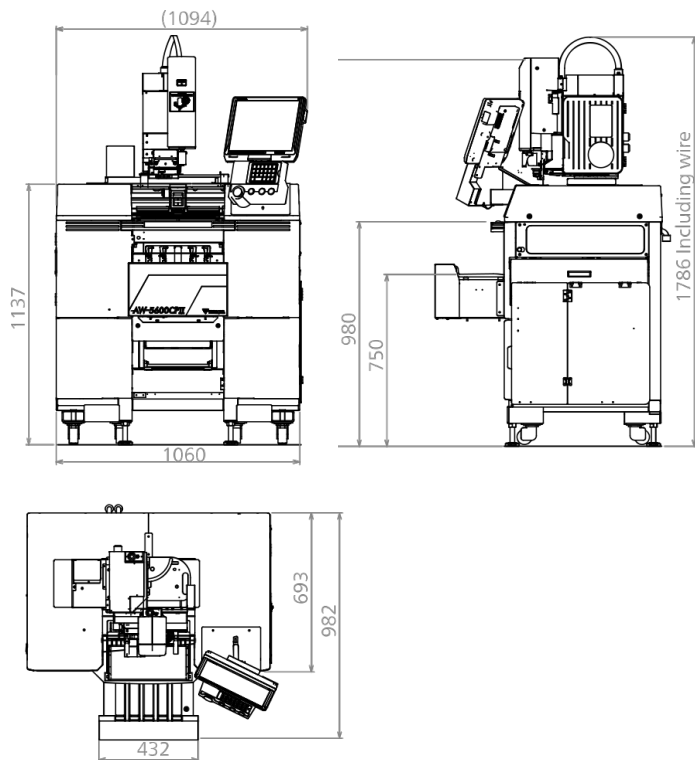

Tekniska specifikationer

Packningskapacitet

40g -5 kg (vägning 15 kg)
30 paket/minut

Trågstorlekar

Längd - Max 350 mm, min 130 mm
Bredd - Max 230 mm, min 80 mm
Höjd - Max 130 mm, min 10 mm
Maxmått kan ej utnyttjas samtidigt.

Vi förbehåller oss rätten till ändringar i sortiment och konstruktion.

Skiss med mått

DIGI AW5600-CP/AUTO II LL

Bredd: 1094 mm

Höjd: 1786 mm

Djup: 982 mm

Vikt: 360 kg

Skärm: 15" TFT färgskärm med pekskärm